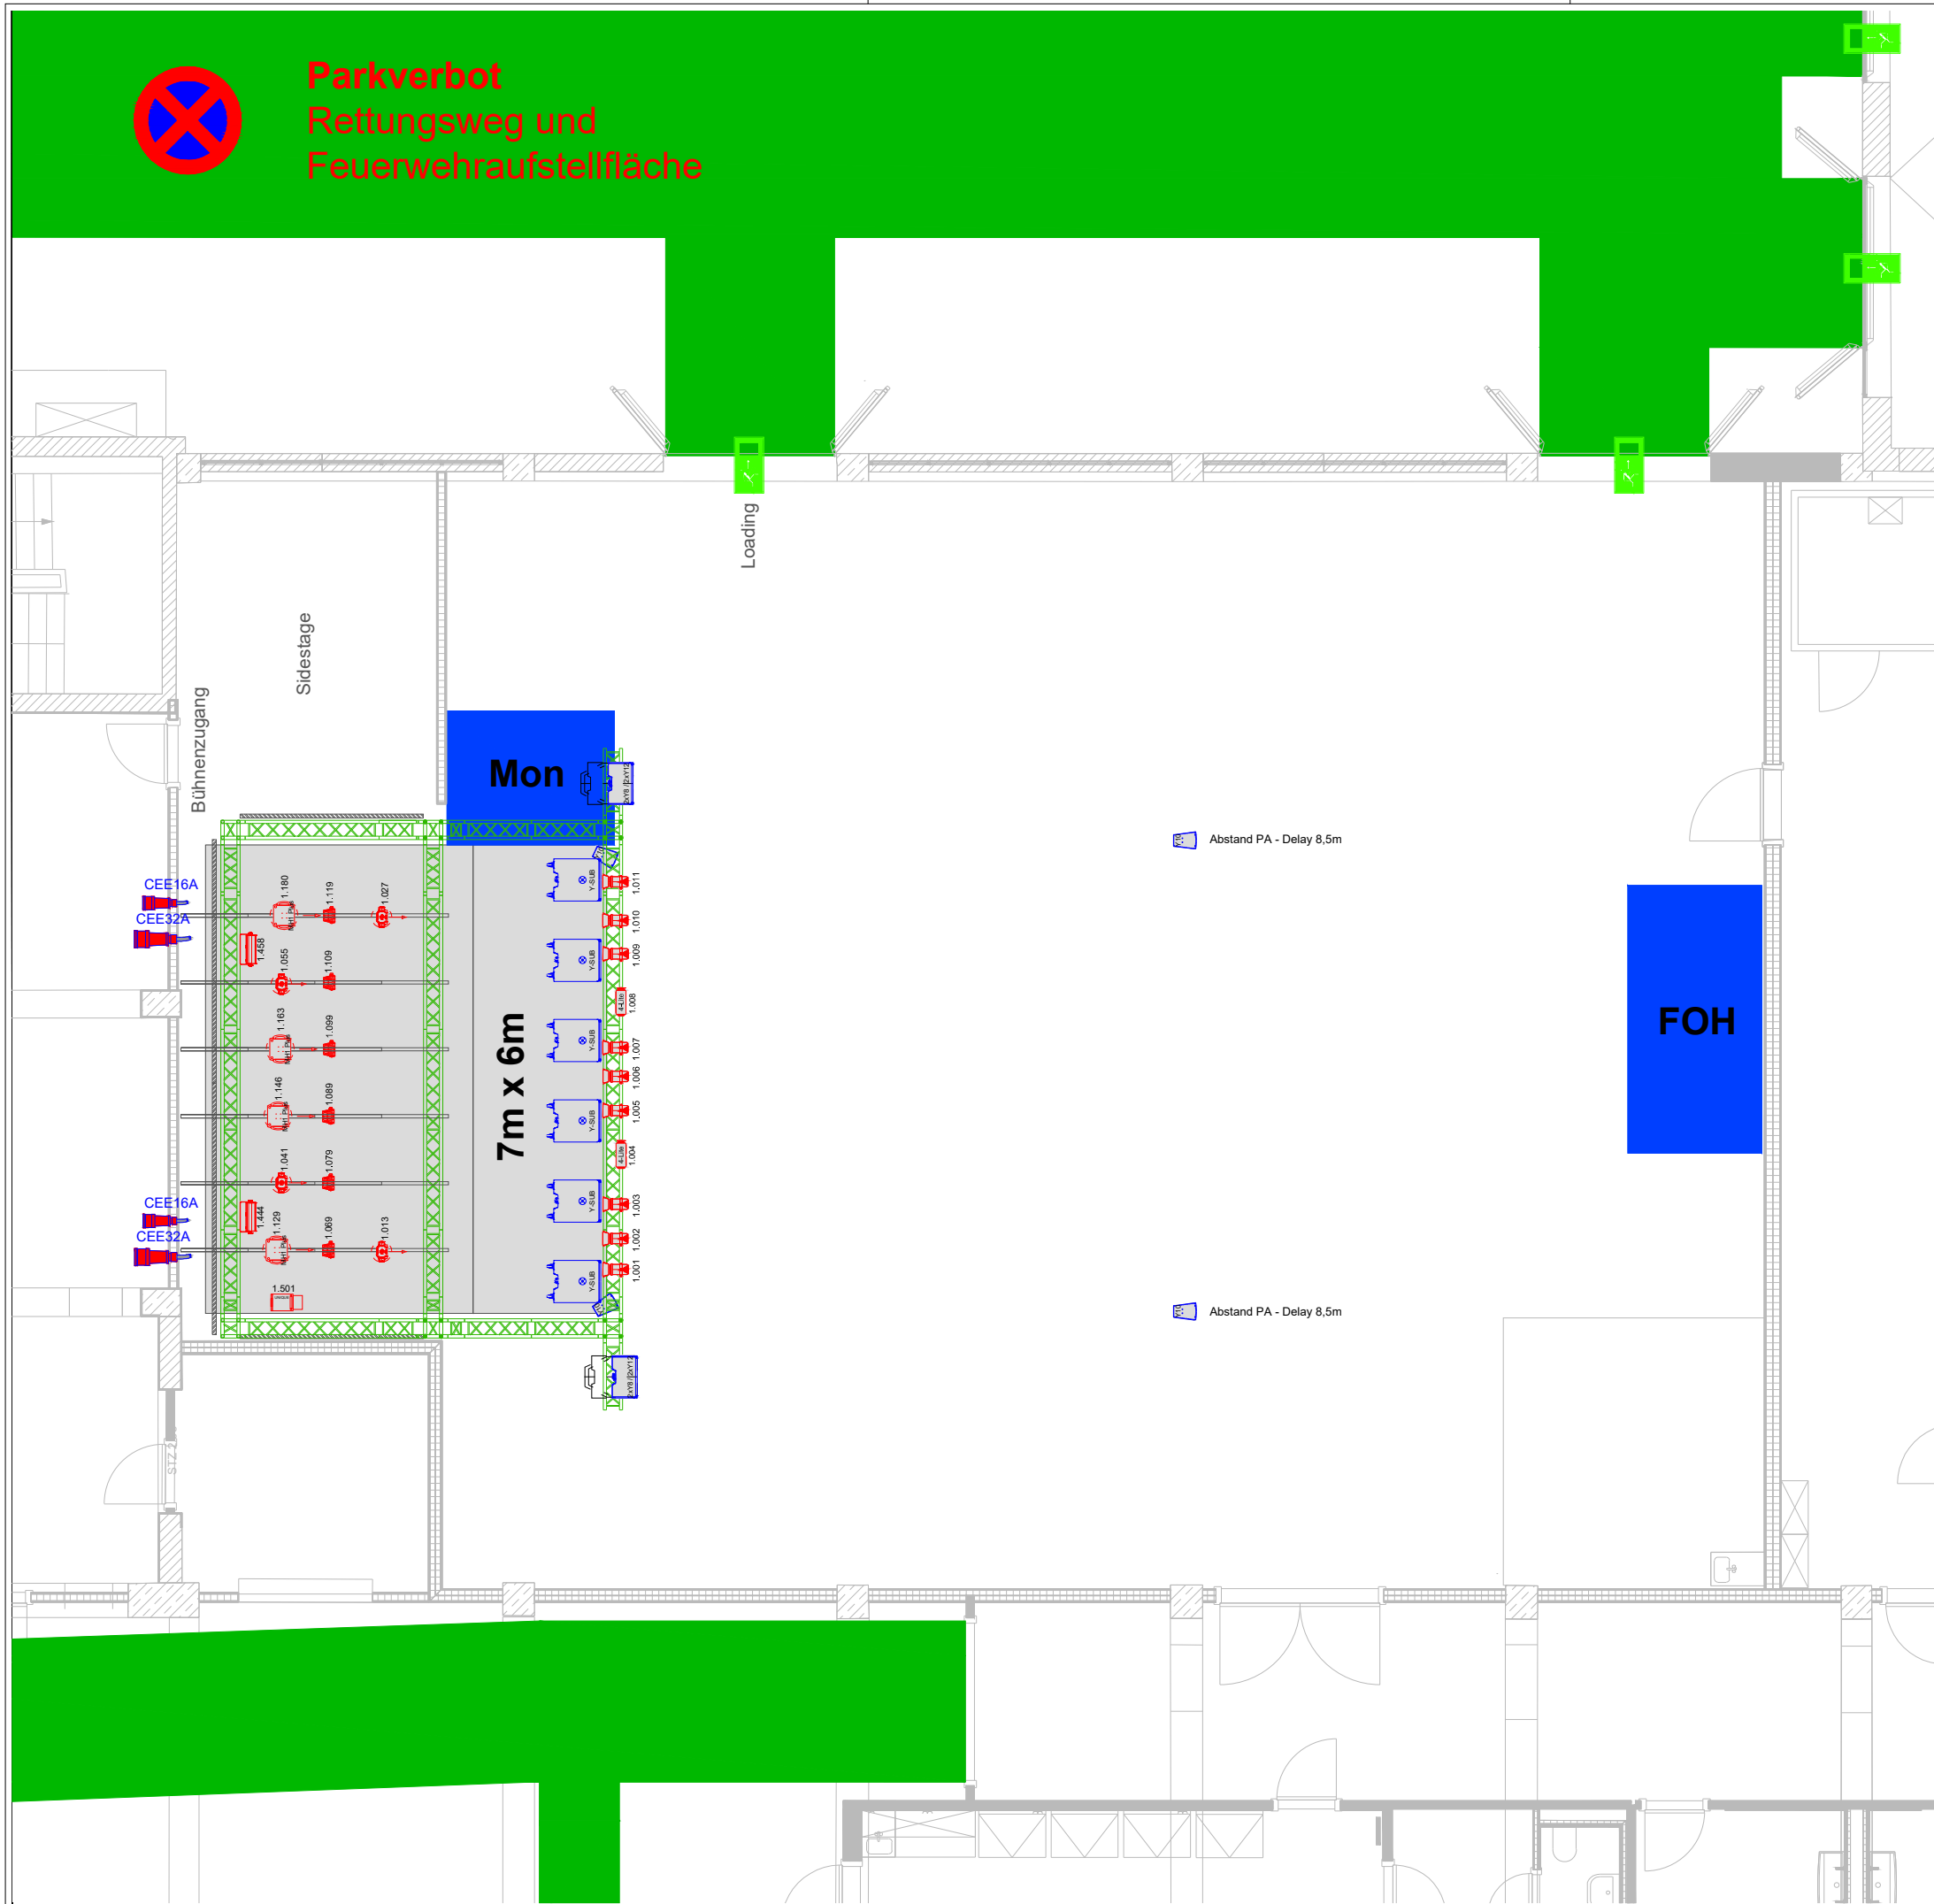

Parkverbot
 Rettungsweg und
 Feuerwehraufstellfläche

Legende Club

Symbol	Beschreibung	Details
	Stufenlinse	500W
	TourLED	RGB LED
	4-Lite Blinder	2600W
	Hazer	Look Unique
	LED Washer (RGBW)	Martin MacAura
	LED Spot	Martin Rush MH1+
	Stroboskop	Atomic 3000 LED
	d&b Y-Sub	Line Array <small>Info: Abstand PA - Delay Line 8,5m</small>
	d&b Y8/Y12	Nearfill, Delay <small>Info: Abstand PA - Delay Line 8,5m</small>
	d&b Y10P	Outfill
	Prolyte H30V	UK 3,4m <small>Info: ab Oberkante Bühne</small>
	Crash Barrier	
	Bühne	Höhe 80cm

Info Monitoring:

10 x d&b M4
 2 x d&b B1-Sub

Lichte Höhen:

Rigg 3,40m

Kunde

Projekt

Titel ImWizemann Club

Datum 09.01.2019 Gezeichnet trb

Maßstab 1:100 Planung

Sämtliche Maße sind vor Ort zu prüfen. Die einschlägigen DIN-, Unfallverhütungs- und Sicherheitsvorschriften sind zwingend einzuhalten. Dies gilt ebenso für Bestimmungen und technische Vorschriften des Veranstaltungsortes. Konzeptionen, Entwürfe und zeichnerische Darstellungen unterliegen dem Urheberrecht. Änderung oder weitergehende Nutzung wird strafrechtlich verfolgt.