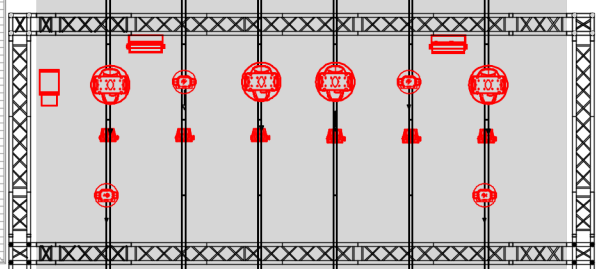

PEN

STZ 2

18A CEE
32A CEE

18A CEE
32A CEE

Bühne
7m x 6 m x 0,80 m

CLUB

FOH