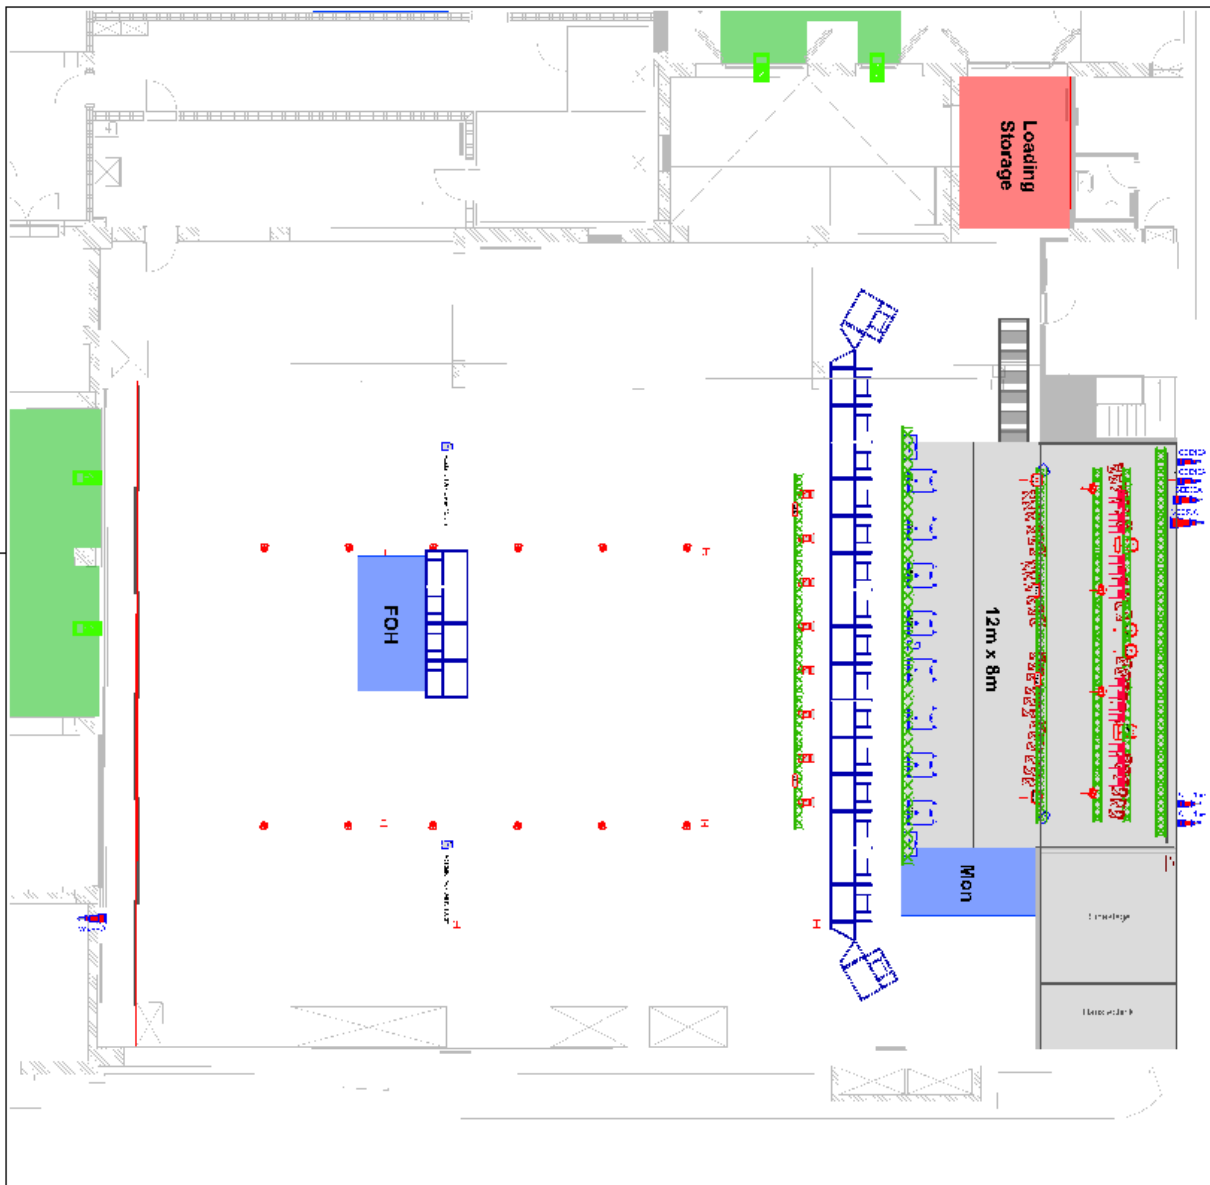

Elegante Halle

Info Montage:
Das Montierfeld "Im Wizemann" wird je nach Veranstaltung gestaltet. Es stehen bis zu zehn 4x8m-Montevs und zwei 4x8m-B1-Subs zur Verfügung.

Lichte Höhen:

Leuchtdrop: 1,50m we-Strauss

Leuchtdrop: 1,70m we-Strauss

Wahl: 1,50m we-Strauss

Wahl: 1,70m we-Strauss

Wahl: 1,50m we-Strauss

Wahl: 1,70m we-Strauss

Wahl: 1,50m we-Strauss

Wahl: 1,70m we-Strauss

Wahl: 1,50m we-Strauss

Wahl: 1,70m we-Strauss

Wahl: 1,50m we-Strauss

Wahl: 1,70m we-Strauss

Wahl: 1,50m we-Strauss

Wahl: 1,70m we-Strauss

Wahl: 1,50m we-Strauss

Wahl: 1,70m we-Strauss

Wahl: 1,50m we-Strauss

Wahl: 1,70m we-Strauss

Wahl: 1,50m we-Strauss

Wahl: 1,70m we-Strauss

Wahl: 1,50m we-Strauss

Wahl: 1,70m we-Strauss

Wahl: 1,50m we-Strauss

Wahl: 1,70m we-Strauss

STR Kultur- und Betriebs GmbH
Im Wizemann
Stuttgart
Tel: +49 7141 4048-0
Fax: +49 7141 4048-40
E-Mail: info@str-stuttgart.de
www.str-stuttgart.de

STR Kultur- und Betriebs GmbH
Im Wizemann
Stuttgart
Tel: +49 7141 4048-0
Fax: +49 7141 4048-40
E-Mail: info@str-stuttgart.de
www.str-stuttgart.de

STR Kultur- und Betriebs GmbH
Im Wizemann
Stuttgart
Tel: +49 7141 4048-0
Fax: +49 7141 4048-40
E-Mail: info@str-stuttgart.de
www.str-stuttgart.de

IM WIZEMANN

NEUMANN & MÜLLER
VERANSTALTUNGSTECHNIK