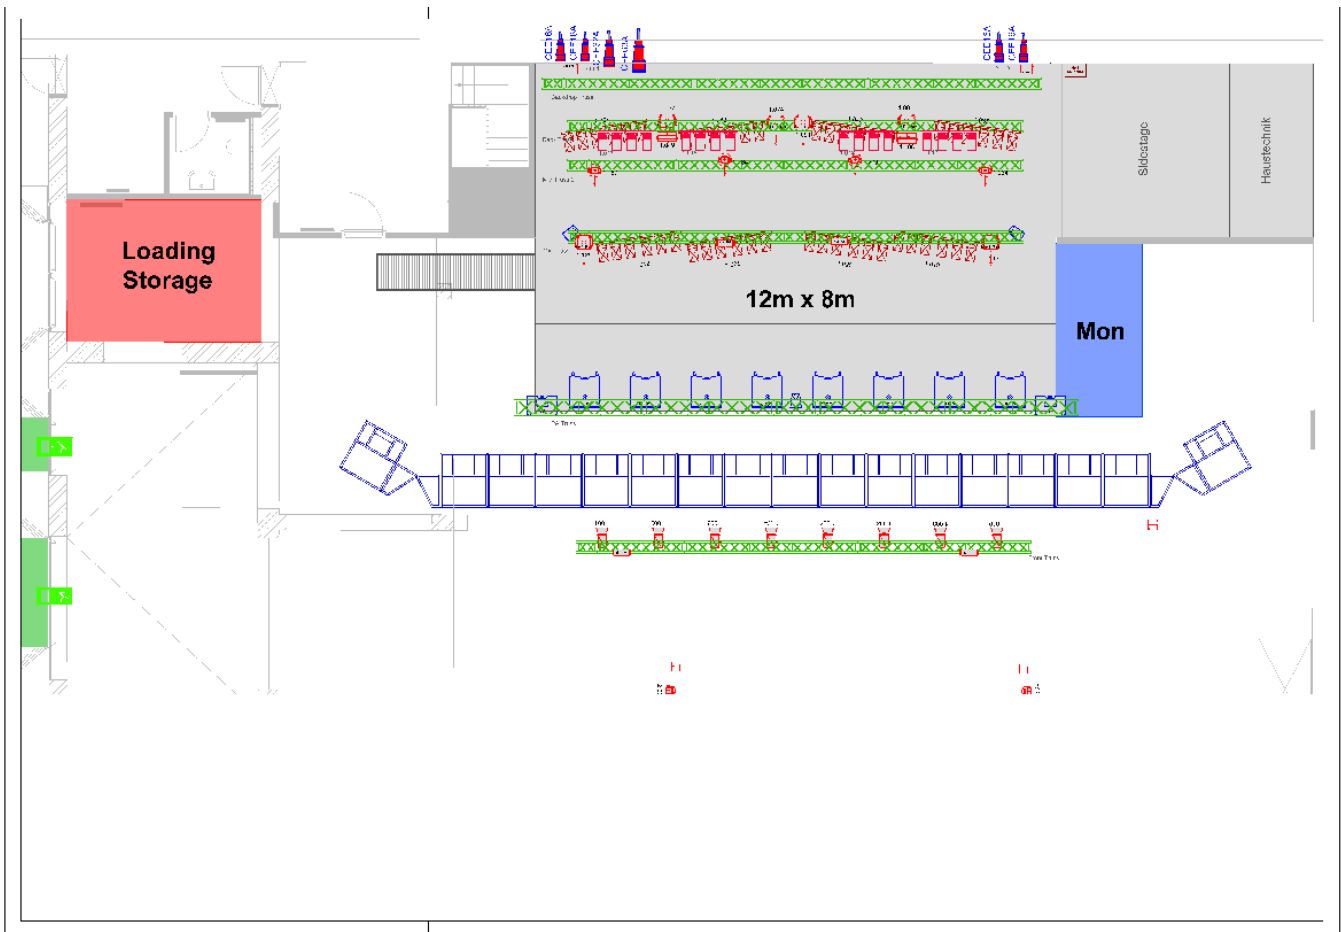

Stage

Stage:	12m x 8m x 1m	Power Stage:	see below
Clearance:	4,7m	Soundcheck:	5pm (Mo-Fr)
Rigging:	yes	FOH:	yes
Pyro:	no	Pedestals:	12/2 (2x1m/2x0,5m)
Side Stage:	yes (stage left + right)	Barriers:	yes
Curfew Stage:	11pm		

NO SOUNDCHECK BEFORE 5 PM (MO – FR)

Multicore to FOH

Digital:	8x AES EBU	6x CAT6
Analog:	Analog 40 In / 8 Out	
Analog & Digital:	5x BNC75ohm	
DMX:	4x DMX (5-pol) -> 2x Houselight